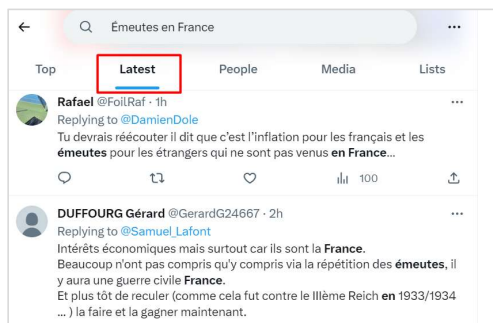

Verfeinern Sie dann Ihren Filter mit Hilfe Ihrer Facebook ID (Suche nach bestimmten Personen, Organisationen, Orten usw.).

Search People

City

School

Employer

Friends with

Filter by date

Start date:

End date:

Filter by keywords

• employer (users_employer : 103330571735795)

Klicken Sie auf "Open URL" und die Ergebnisse werden in einem Facebook-Fenster geöffnet.

* Eine Facebook-ID kann nicht nur eine Person oder eine Gruppe sein, sondern auch ein bestimmter Ort. Suchbeispiel: Geben Sie einen Städtenamen in das Suchfeld ein, wählen Sie eine Stadtseite aus, finden Sie die Seiten-ID und verwenden Sie diese ID für die weitere Suche nach Orten.

X (ehem. Twitter)

Suche in X (ehem. Twitter)

- ▶ Die Reihenfolge, in der Posts in X (ehem. Twitter) angezeigt werden, wird durch die Engagement-Rate bestimmt. Posts von Nutzern mit vielen Followern und Posts mit einer hohen Engagement-Rate werden zuerst angezeigt.