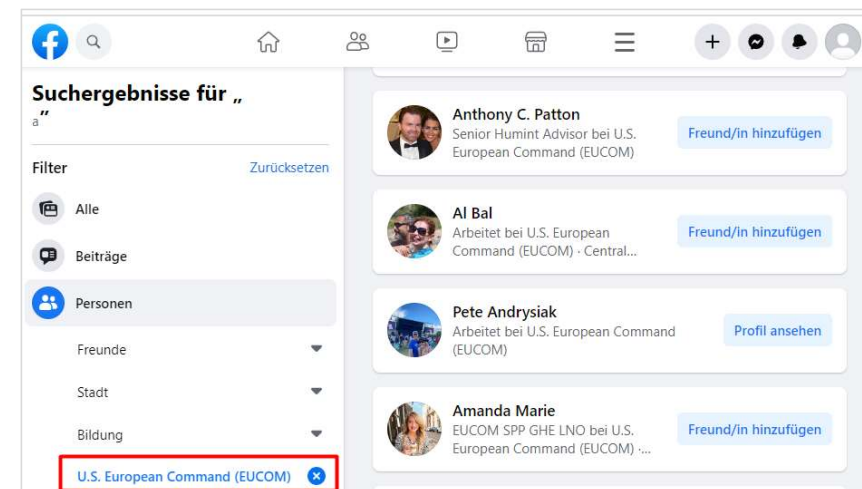

Social media Intelligence (SocmINT)

Aufklärung durch den sozialen Medien

Facebook

Suche auf Facebook

- ▶ Die Suche auf Facebook über die internen Filter (Veröffentlichungen, Personen, Fotos, Videos usw.) ist die einfachste Methode.
- ▶ Um nach Publikationen zu suchen, geben Sie eine Suchanfrage (Stichwort) ein und wählen Sie „Öffentliche Beiträge“ im Filter „Beiträge von...“.
- ▶ Sie können das Suchergebnis auch nach Standortbeschränkungen usw. filtern.

Interne Suche auf Facebook stark eingeschränkt

Facebook

Facebook-Einschränkungen umgehen, um Personen nach Organisation zu suchen

▶ Geben Sie für die Suche einen Ort (Stadt) oder einen Buchstabenwert ein, z.B. „A“, wählen Sie dann den Filter „Personen“ und geben Sie den gewünschten Wert in das Feld „Bildung“ oder „Arbeit“ ein.

Suche nach EUCOM-Personal

Facebook

Erweiterte Suche über Facebook ID

- ▶ **ID ist der Ausgangspunkt für eine Facebook-Suche**
Personenprofile, Organisationsseiten und Gruppen haben ihre eigenen eindeutigen Identifikatoren: user_id, page_id, group_id.