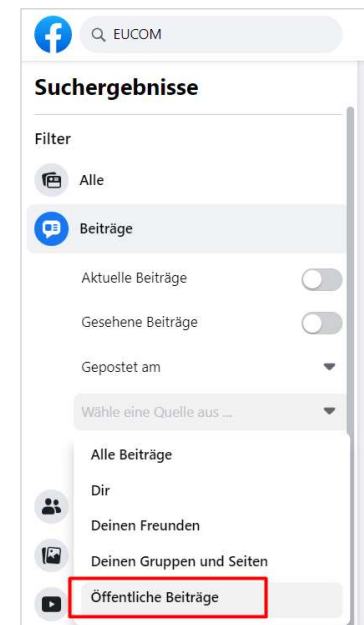

Social media Intelligence (SocmINT)

Aufklärung durch den sozialen Medien

Facebook

Suche auf Facebook

- ▶ Die Suche auf Facebook über die internen Filter (Veröffentlichungen, Personen, Fotos, Videos usw.) ist die einfachste Methode.
- ▶ Um nach Publikationen zu suchen, geben Sie eine Suchanfrage (Stichwort) ein und wählen Sie „Öffentliche Beiträge“ im Filter „Beiträge von...“.
- ▶ Sie können das Suchergebnis auch nach Standortbeschränkungen usw. filtern.

Interne Suche auf Facebook stark eingeschränkt

Facebook

Facebook-Einschränkungen umgehen, um Personen nach Organisation zu suchen

▶ Geben Sie für die Suche einen Ort (Stadt) oder einen Buchstabenwert ein, z.B. „A“, wählen Sie dann den Filter „Personen“ und geben Sie den gewünschten Wert in das Feld „Bildung“ oder „Arbeit“ ein.