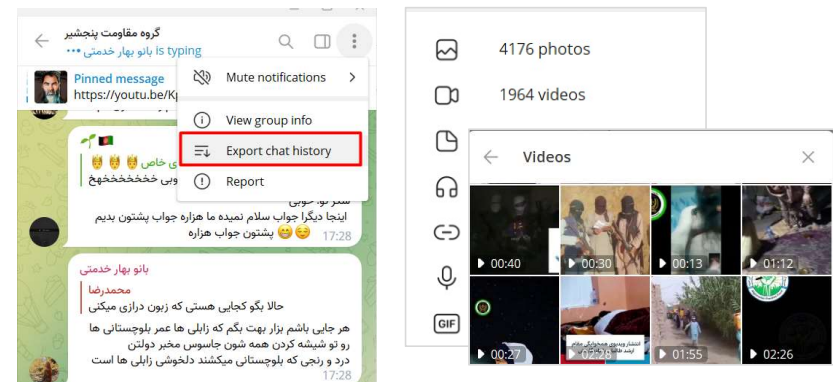

Telegram

Für eine optimale Inhaltsanalyse empfehlen wir Ihnen, die Desktop-Version des Messengers herunterzuladen: telegram.org/apps.

Desktop apps

[Telegram for Windows/Mac/Linux](#)

[Telegram for macOS](#)

Analyse der Metadaten

Telegram speichert die Metadaten der hochgeladenen Objekte. Wenn Sie wissen möchten, wann genau ein Foto hochgeladen wurde (Ortszeit), speichern Sie das Foto und sehen Sie sich den Dateinamen an.

Dieses Foto wurde am 25/08/2023 um 18:45 Uhr Ortszeit hochgeladen

Chats archivieren (Verlauf exportieren)

Die Archivierungsfunktion ermöglicht die Speicherung des gesamten Chatverlaufs im HTML-Format, einschließlich Bildern, Videos und Dokumenten sowie Metadaten, die für spätere Recherchen wichtig sind.

Beispiel: Archivierung eines Chats des Pandschschir-Widerstands in Afghanistan (panjshir_resistancegp)